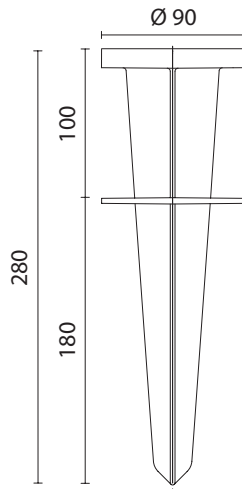

Type Tipo Art Catégorie Tipo	Description Descrizione Description Beschreibung Descripción	Weight Peso Gewicht Poids Peso
S.1004	Polypropilene STAKE- Colour black (code .09) PICCHETTO in polipropilene. Colore nero (codice .09) PIQUET en polypropylène. Couleur: noir (code .09)	0,61 Kg
S.1005	ERDSPIESS aus Polypropylen. Farbe: Schwarz (Kode. 09). PINCHO en material polipropilene. Color: negro (cod. 09)	1,05 Kg

TO BE USED WITH THE FOLLOWING FITTINGS:

UTILIZZABILE SUI SEGUENTI APPARECCHI:

ZU NUTZEN MIT DEN FOLGENDEN ARTIKELN:

UTILISER AVEC LES CODES SUIVANTS:

PUEDE SER UTILIZADO EN LOS MODELOS SIGUIENTES:

S.1004

MICROFOCUS PROJECTOR  
 MINILOFT PROJECTOR

S.1005

MINIFOCUS PROJECTOR  
 LOFT PROJECTOR  
 MEGALOFT PROJECTOR

S.1004

S.1005