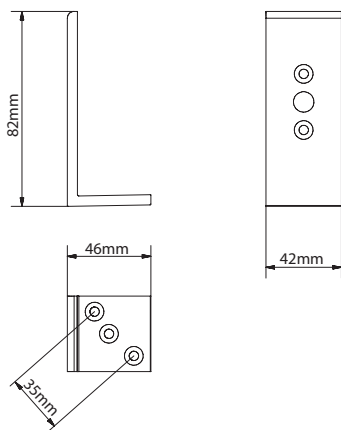

S.1508 - MICROKEEN