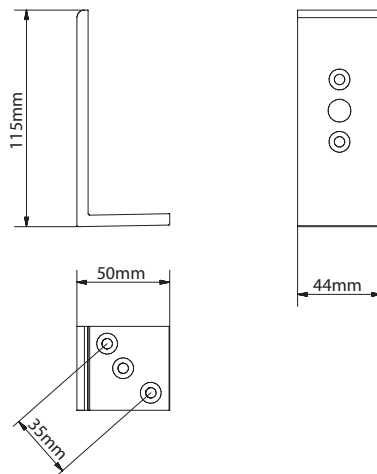

S.1509 - MINIKEEN