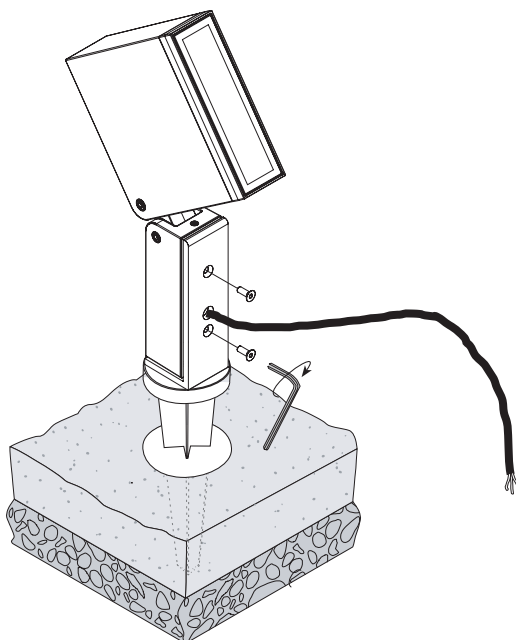

KEEN		CE
Type Tipo Art Catégorie Tipo	Description Descrizione Description Beschreibung Descripción	Weight Peso Gewicht Poids Peso
S.1508	<p>ACCESSORY FOR MICROKEEN VERTICAL INSTALLATION WITH STAKE (S.1014*) OR ON THE FLOOR. ACCESSORIO PER INSTALLAZIONE MICROKEEN VERTICALE A PICCHETTO (S.1014 *) O A PAVIMENTO DEI PROIETTORI KEEN. ACCESSOIRE POUR INSTALLATION VERTICALE MICROKEEN AVEC LE PIQUET DE TERRE (S.1014 *) OU SUR LE SOL. ZUBEHÖR FÜR VERTIKALE MONTAGE VON MICROKEEN MIT DEM ERDSSPIESS (S.1014 *) ODER AUF DEM BODEN. ACCESORIOS PARA LA INSTALACIÓN VERTICAL MICROKEEN CON PINCHO (S.1014 *) O EN EL SUELO.</p>	0,19 kg
S.1509	<p>ACCESSORY FOR MINIKEEN VERTICAL INSTALLATION WITH STAKE (S.1014*) OR ON THE FLOOR. ACCESSORIO PER INSTALLAZIONE MINIKEEN VERTICALE A PICCHETTO (S.1014 *) O A PAVIMENTO DEI PROIETTORI KEEN. ACCESSOIRE POUR INSTALLATION VERTICALE MINIKEEN AVEC LE PIQUET DE TERRE (S.1014 *) OU SUR LE SOL. ZUBEHÖR FÜR VERTIKALE MONTAGE VON MINIKEEN MIT DEM ERDSSPIESS (S.1014 *) ODER AUF DEM BODEN. ACCESORIOS PARA LA INSTALACIÓN VERTICAL MINIKEEN CON PINCHO (S.1014 *) O EN EL SUELO.</p>	0,23 kg
S.1519	<p>ACCESSORY FOR KEEN VERTICAL INSTALLATION WITH STAKE (S.1014*) OR ON THE FLOOR. ACCESSORIO PER INSTALLAZIONE KEEN VERTICALE A PICCHETTO (S.1014 *) O A PAVIMENTO DEI PROIETTORI KEEN. ACCESSOIRE POUR INSTALLATION VERTICALE KEEN AVEC LE PIQUET DE TERRE (S.1014 *) OU SUR LE SOL. ZUBEHÖR FÜR VERTIKALE MONTAGE VON KEEN MIT DEM ERDSSPIESS (S.1014 *) ODER AUF DEM BODEN. ACCESORIOS PARA LA INSTALACIÓN VERTICAL KEEN CON PINCHO (S.1014 *) O EN EL SUELO.</p>	0,3 kg

MICROKEEN - MINIKEEN - KEEN

S.1508 - MICROKEEN

S.1509 - MINIKEEN

S.1519 - KEEN

4

INSTALLATION ON THE FLOOR
INSTALLAZIONE A PAVIMENTO
INSTALLATION SUR LE SOL

1

2