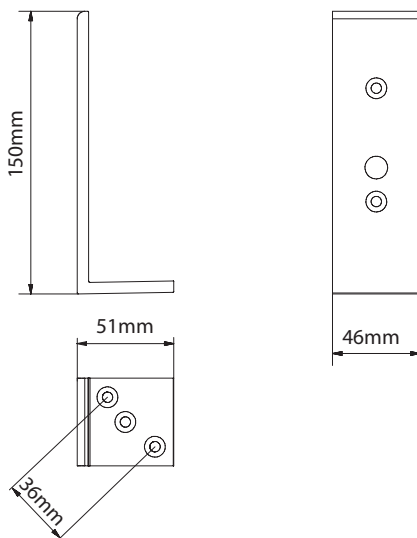

S.1519 - KEEN