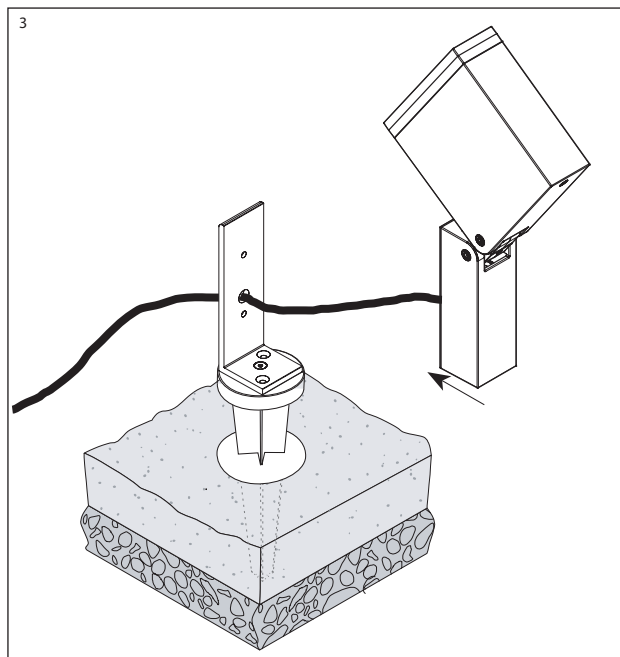

KEEN		CE
Type Tipo Art Catégorie Tipo	Description Descrizione Description Beschreibung Descripción	Weight Peso Gewicht Poids Peso
S.1508	<p>ACCESSORY FOR MICROKEEN VERTICAL INSTALLATION WITH STAKE (S.1014*) OR ON THE FLOOR. ACCESSORIO PER INSTALLAZIONE MICROKEEN VERTICALE A PICCHETTO (S.1014 *) O A PAVIMENTO DEI PROIETTORI KEEN. ACCESSOIRE POUR INSTALLATION VERTICALE MICROKEEN AVEC LE PIQUET DE TERRE (S.1014 *) OU SUR LE SOL. ZUBEHÖR FÜR VERTIKALE MONTAGE VON MICROKEEN MIT DEM ERDSSPIESS (S.1014 *) ODER AUF DEM BODEN. ACCESORIOS PARA LA INSTALACIÓN VERTICAL MICROKEEN CON PINCHO (S.1014 *) O EN EL SUELO.</p>	0,19 kg
S.1509	<p>ACCESSORY FOR MINIKEEN VERTICAL INSTALLATION WITH STAKE (S.1014*) OR ON THE FLOOR. ACCESSORIO PER INSTALLAZIONE MINIKEEN VERTICALE A PICCHETTO (S.1014 *) O A PAVIMENTO DEI PROIETTORI KEEN. ACCESSOIRE POUR INSTALLATION VERTICALE MINIKEEN AVEC LE PIQUET DE TERRE (S.1014 *) OU SUR LE SOL. ZUBEHÖR FÜR VERTIKALE MONTAGE VON MINIKEEN MIT DEM ERDSSPIESS (S.1014 *) ODER AUF DEM BODEN. ACCESORIOS PARA LA INSTALACIÓN VERTICAL MINIKEEN CON PINCHO (S.1014 *) O EN EL SUELO.</p>	0,23 kg
S.1519	<p>ACCESSORY FOR KEEN VERTICAL INSTALLATION WITH STAKE (S.1014*) OR ON THE FLOOR. ACCESSORIO PER INSTALLAZIONE KEEN VERTICALE A PICCHETTO (S.1014 *) O A PAVIMENTO DEI PROIETTORI KEEN. ACCESSOIRE POUR INSTALLATION VERTICALE KEEN AVEC LE PIQUET DE TERRE (S.1014 *) OU SUR LE SOL. ZUBEHÖR FÜR VERTIKALE MONTAGE VON KEEN MIT DEM ERDSSPIESS (S.1014 *) ODER AUF DEM BODEN. ACCESORIOS PARA LA INSTALACIÓN VERTICAL KEEN CON PINCHO (S.1014 *) O EN EL SUELO.</p>	0,3 kg

MICROKEEN - MINIKEEN - KEEN

S.1508 - MICROKEEN

S.1509 - MINIKEEN

S.1519 - KEEN

4

INSTALLATION ON THE FLOOR
INSTALLAZIONE A PAVIMENTO
INSTALLATION SUR LE SOL

1

2