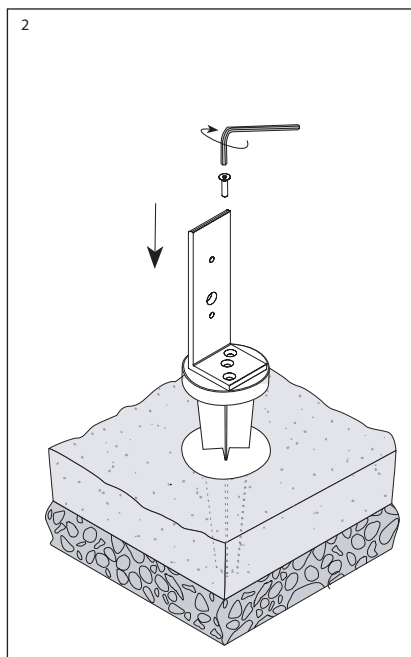

KEEN		CE
Type Tipo Art Catégorie Tipo	Description Descrizione Description Beschreibung Descripción	Weight Peso Gewicht Poids Peso
S.1508	<p>ACCESSORY FOR MICROKEEN VERTICAL INSTALLATION WITH STAKE (S.1014*) OR ON THE FLOOR. ACCESSORIO PER INSTALLAZIONE MICROKEEN VERTICALE A PICCHETTO (S.1014 *) O A PAVIMENTO DEI PROIETTORI KEEN. ACCESSOIRE POUR INSTALLATION VERTICALE MICROKEEN AVEC LE PIQUET DE TERRE (S.1014 *) OU SUR LE SOL. ZUBEHÖR FÜR VERTIKALE MONTAGE VON MICROKEEN MIT DEM ERDSSPIESS (S.1014 *) ODER AUF DEM BODEN. ACCESORIOS PARA LA INSTALACIÓN VERTICAL MICROKEEN CON PINCHO (S.1014 *) O EN EL SUELO.</p>	0,19 kg
S.1509	<p>ACCESSORY FOR MINIKEEN VERTICAL INSTALLATION WITH STAKE (S.1014*) OR ON THE FLOOR. ACCESSORIO PER INSTALLAZIONE MINIKEEN VERTICALE A PICCHETTO (S.1014 *) O A PAVIMENTO DEI PROIETTORI KEEN. ACCESSOIRE POUR INSTALLATION VERTICALE MINIKEEN AVEC LE PIQUET DE TERRE (S.1014 *) OU SUR LE SOL. ZUBEHÖR FÜR VERTIKALE MONTAGE VON MINIKEEN MIT DEM ERDSSPIESS (S.1014 *) ODER AUF DEM BODEN. ACCESORIOS PARA LA INSTALACIÓN VERTICAL MINIKEEN CON PINCHO (S.1014 *) O EN EL SUELO.</p>	0,23 kg
S.1519	<p>ACCESSORY FOR KEEN VERTICAL INSTALLATION WITH STAKE (S.1014*) OR ON THE FLOOR. ACCESSORIO PER INSTALLAZIONE KEEN VERTICALE A PICCHETTO (S.1014 *) O A PAVIMENTO DEI PROIETTORI KEEN. ACCESSOIRE POUR INSTALLATION VERTICALE KEEN AVEC LE PIQUET DE TERRE (S.1014 *) OU SUR LE SOL. ZUBEHÖR FÜR VERTIKALE MONTAGE VON KEEN MIT DEM ERDSSPIESS (S.1014 *) ODER AUF DEM BODEN. ACCESORIOS PARA LA INSTALACIÓN VERTICAL KEEN CON PINCHO (S.1014 *) O EN EL SUELO.</p>	0,3 kg

MICROKEEN - MINIKEEN - KEEN

S.1508 - MICROKEEN

S.1509 - MINIKEEN

S.1519 - KEEN

4

INSTALLATION ON THE FLOOR
INSTALLAZIONE A PAVIMENTO
INSTALLATION SUR LE SOL

1

2