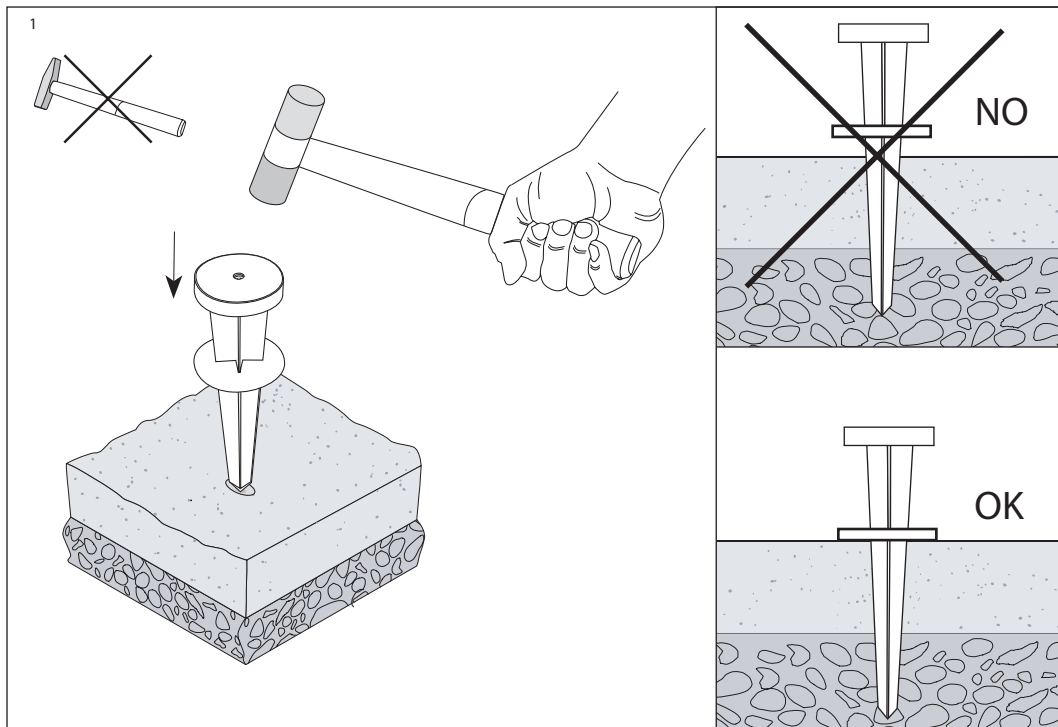

KEEN		CE
Type Tipo Art Catégorie Tipo	Description Descrizione Description Beschreibung Descripción	Weight Peso Gewicht Poids Peso
S.1508	<p>ACCESSORY FOR MICROKEEN VERTICAL INSTALLATION WITH STAKE (S.1014*) OR ON THE FLOOR. ACCESSORIO PER INSTALLAZIONE MICROKEEN VERTICALE A PICCHETTO (S.1014 *) O A PAVIMENTO DEI PROIETTORI KEEN. ACCESSOIRE POUR INSTALLATION VERTICALE MICROKEEN AVEC LE PIQUET DE TERRE (S.1014 *) OU SUR LE SOL. ZUBEHÖR FÜR VERTIKALE MONTAGE VON MICROKEEN MIT DEM ERDSSPIESS (S.1014 *) ODER AUF DEM BODEN. ACCESORIOS PARA LA INSTALACIÓN VERTICAL MICROKEEN CON PINCHO (S.1014 *) O EN EL SUELO.</p>	0,19 kg
S.1509	<p>ACCESSORY FOR MINIKEEN VERTICAL INSTALLATION WITH STAKE (S.1014*) OR ON THE FLOOR. ACCESSORIO PER INSTALLAZIONE MINIKEEN VERTICALE A PICCHETTO (S.1014 *) O A PAVIMENTO DEI PROIETTORI KEEN. ACCESSOIRE POUR INSTALLATION VERTICALE MINIKEEN AVEC LE PIQUET DE TERRE (S.1014 *) OU SUR LE SOL. ZUBEHÖR FÜR VERTIKALE MONTAGE VON MINIKEEN MIT DEM ERDSSPIESS (S.1014 *) ODER AUF DEM BODEN. ACCESORIOS PARA LA INSTALACIÓN VERTICAL MINIKEEN CON PINCHO (S.1014 *) O EN EL SUELO.</p>	0,23 kg
S.1519	<p>ACCESSORY FOR KEEN VERTICAL INSTALLATION WITH STAKE (S.1014*) OR ON THE FLOOR. ACCESSORIO PER INSTALLAZIONE KEEN VERTICALE A PICCHETTO (S.1014 *) O A PAVIMENTO DEI PROIETTORI KEEN. ACCESSOIRE POUR INSTALLATION VERTICALE KEEN AVEC LE PIQUET DE TERRE (S.1014 *) OU SUR LE SOL. ZUBEHÖR FÜR VERTIKALE MONTAGE VON KEEN MIT DEM ERDSSPIESS (S.1014 *) ODER AUF DEM BODEN. ACCESORIOS PARA LA INSTALACIÓN VERTICAL KEEN CON PINCHO (S.1014 *) O EN EL SUELO.</p>	0,3 kg

MICROKEEN - MINIKEEN - KEEN

S.1508 - MICROKEEN

S.1509 - MINIKEEN

S.1519 - KEEN

4

INSTALLATION ON THE FLOOR
INSTALLAZIONE A PAVIMENTO
INSTALLATION SUR LE SOL

1

2