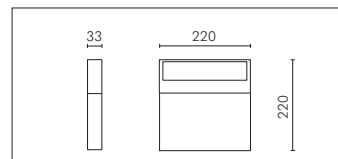

www.simes.it/cool

MINI-COOL WALL L 220mm

S.7231W LEDs 12,5W - 230V

MINI-COOL BOLLARD L 220 - H 220mm

S.7236W LEDs 12,5W - 230V

MINI-COOL BOLLARD L 220 - H 580mm

S.7241W LEDs 12,5W - 230V

SIMES