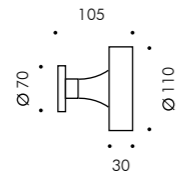

Parete

S.2500W
MODULO LED 3000K CRI90 1146lm 8,1W
(a richiesta 2700K CRI90 1054lm)
(a richiesta 4000K CRI80 1423lm)
220V-240Vac 50/60Hz
ON/OFF Non Dimmerabile