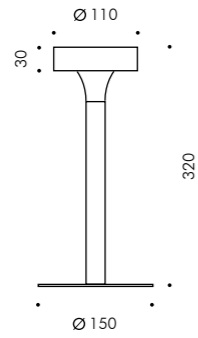

Appoggio ricaricabile
e base magnetica