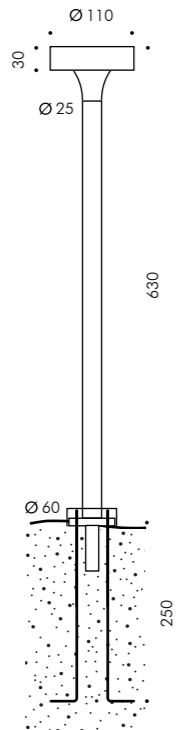

Paletto alto con flangia

S.2506W
MODULO LED 3000K CRI90 1146lm 8,1W
(a richiesta 2700K CRI90 1054lm)
(a richiesta 4000K CRI80 1423lm)
220V-240Vac 50/60Hz
ON/OFF Non Dimmerabile

Flangia da cementare nel terreno inclusa