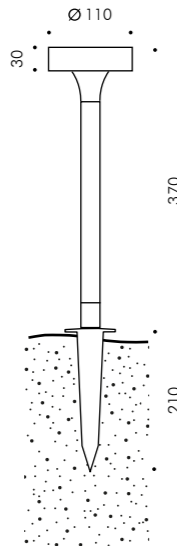

DESCRIZIONE TECNICA

Struttura in alluminio pressofuso, paletto in alluminio estruso ad elevata resistenza all'ossidazione. Viteria in acciaio INOX A4. Diffusore in vetro trasparente. Guarnizioni in silicone ricotto. Doppia verniciatura extra resistente.

APPLIQUE

Apparecchio precablato con cavo 5,0m in neoprene H05RN-F per cablaggio in scatola di derivazione remota.

PALETTO

Apparecchio precablato con cavo 4,0m in neoprene H05RN-F per cablaggio in scatola di derivazione remota.

Paletto basso picchetto

S.2510W
 MODULO LED 3000K CRI90 1146lm 8,1W
 (a richiesta 2700K CRI90 1054lm)
 (a richiesta 4000K CRI80 1423lm)
 220V-240Vac 50/60Hz
 ON/OFF Non Dimmerabile

Picchetto in polipropilene incluso