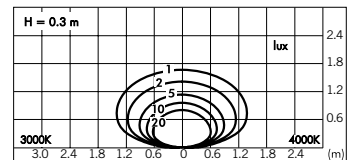

Miniskill tondo

S.6270W
MID-POWER LED **3000K** CRI90 534lm
Flusso luminoso apparecchio 165lm

S.6270N
MID-POWER LED **4000K** CRI90 584lm
Flusso luminoso apparecchio 172lm

Potenza totale assorbita 5W **24V DC**

Miniskill quadrato

S.6250W
MID-POWER LED **3000K** CRI90 534lm
Flusso luminoso apparecchio 187lm

S.6250N
MID-POWER LED **4000K** CRI90 584lm
Flusso luminoso apparecchio 182lm

Potenza totale assorbita 5W **24V DC**

Miniskill verticale

S.6230W
MID-POWER LED **3000K** CRI90 424lm
Flusso luminoso apparecchio 187lm

S.6230N
MID-POWER LED **4000K** CRI90 505lm
Flusso luminoso apparecchio 133lm

Potenza totale assorbita 4,7W **24V DC**

Necessitano di alimentatore
remoto tensione costante (pag. 468-
469)

MINISKILL Incasso

Con l'utilizzo della cassaforma e dei perni di fissaggio, Miniskill diventa un incasso perfettamente a filo muro.

S.6278
CASSAFORMA + PERNI A CLIP
PER MINISKILL TONDO
(adatto anche per installazioni in calcestruzzo)
(compreso 2 chiavi per l'estrazione)

S.6256
CASSAFORMA + PERNI A CLIP
PER MINISKILL QUADRATO
(adatto anche per installazioni in calcestruzzo)
(compreso 2 chiavi per l'estrazione)

S.6239
CASSAFORMA + PERNI A CLIP
PER MINISKILL VERTICALE
(adatto anche per installazioni in calcestruzzo)
(compreso 2 chiavi per l'estrazione)