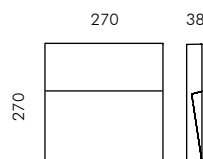

Skill quadrato 270mm