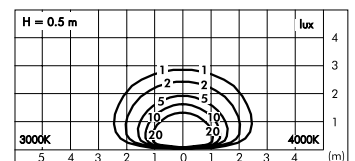

S.6240W
MID-POWER LED **3000K** CRI90 1270lm
Flusso luminoso apparecchio 422lm

S.6240N
MID-POWER LED **4000K** CRI90 1312lm
Flusso luminoso apparecchio 423lm

Potenza totale assorbita 13W
220V-240V AC 50/60Hz / DC Non Dimmerabile