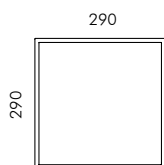

S.6257

CASSAFORMA + PERNI A CLIP PER SKILL QUADRATO 270mm

(adatto anche per installazioni in calcestruzzo)
(compreso 2 chiavi per l'estrazione)