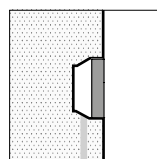

S.6268

CASSAFORMA + PERNI A CLIP PER SKILL QUADRATO

(adatto anche per installazioni in calcestruzzo)
(compreso 2 chiavi per l'estrazione)

S.6257

CASSAFORMA + PERNI A CLIP PER SKILL QUADRATO 270mm

(adatto anche per installazioni in calcestruzzo)
(compreso 2 chiavi per l'estrazione)