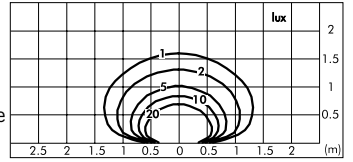

Colore:

Grigio alluminio (cod. 14)

MODELLO REGISTRATO

Emissione singola

S.6350W

MID-POWER LED **3000K** CRI90 1330lm
 Flusso luminoso apparecchio 243lm
 Potenza totale assorbita 18W
 220V-240V AC 50/60Hz / DC Non Dimmerabile