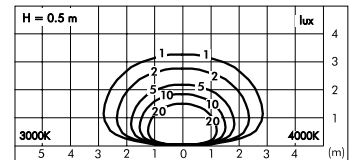

Skill tondo

S.6280W 
 MID-POWER LED **3000K** CRI90 1016lm
 Flusso luminoso apparecchio 329lm

S.6280N 
 MID-POWER LED **4000K** CRI90 1050lm
 Flusso luminoso apparecchio 317lm

Potenza totale assorbita 9,7W
 220V-240V AC 50/60Hz / DC Non Dimmerabile