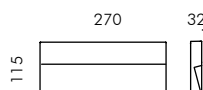

Skill rettangolare