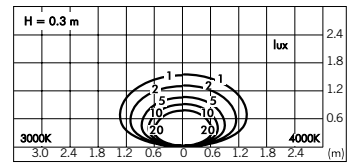

Miniskill quadrato

S.6250W 
MID-POWER LED **3000K** CRI90 534lm
Flusso luminoso apparecchio 187lm

S.6250N 
MID-POWER LED **4000K** CRI90 584lm
Flusso luminoso apparecchio 182lm

Potenza totale assorbita 5W **24V DC**