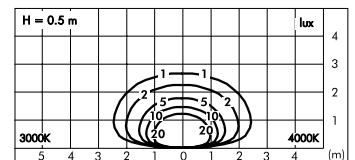

S.6260W
MID-POWER LED **3000K** CRI90 1016lm
Flusso luminoso apparecchio 360lm

S.6260N
MID-POWER LED **4000K** CRI90 1050lm
Flusso luminoso apparecchio 338lm

Potenza totale assorbita 9,7W
220V-240V AC 50/60Hz / DC Non Dimmerabile