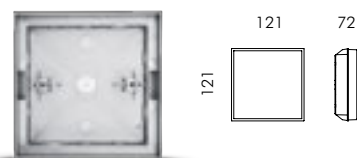

Necessitano di alimentatore
remoto tensione costante (pag. 468-
469)

MINISKILL Incasso

Con l'utilizzo della cassaforma e dei perni di fissaggio, Miniskill diventa un incasso perfettamente a filo muro.

S.6278
CASSAFORMA + PERNI A CLIP
PER MINISKILL TONDO
(adatto anche per installazioni in calcestruzzo)
(compreso 2 chiavi per l'estrazione)