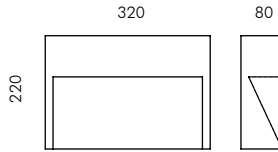

Colore:

Grigio alluminio (cod. 14)

MODELLO REGISTRATO

Emissione singola

S.6350W

MID-POWER LED **3000K** CRI90 1330lm
 Flusso luminoso apparecchio 243lm
 Potenza totale assorbita 18W
 220V-240V AC 50/60Hz / DC Non Dimmerabile