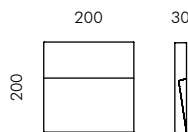

Skill quadrato