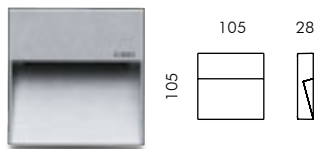

Miniskill quadrato

S.6250W
MID-POWER LED **3000K** CRI90 534lm
Flusso luminoso apparecchio 187lm

S.6250N
MID-POWER LED **4000K** CRI90 584lm
Flusso luminoso apparecchio 182lm

Potenza totale assorbita 5W **24V DC**