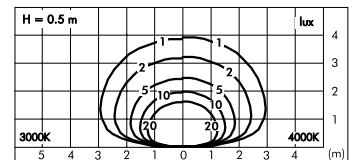

S.6255W
MID-POWER LED **3000K** CRI90 2032lm
Flusso luminoso apparecchio 841lm

S.6255N
MID-POWER LED **4000K** CRI90 2100lm
Flusso luminoso apparecchio 830lm

Potenza totale assorbita 19,4W
220V-240V AC 50/60Hz / DC Non Dimmerabile