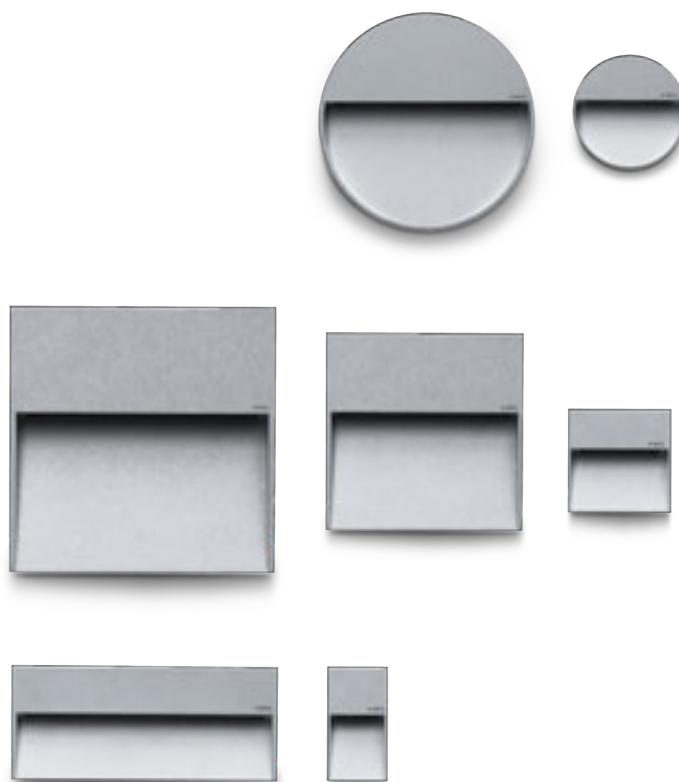

Pedestrian bridge, Ivrea, Italy © ph. Filippo Afero / Agenzia STS

Skill

Segnapasso da superficie o da incasso

Skill rappresenta un nuovo concetto di lampada per esterni, un incasso-non incasso per installazione a parete. La sua peculiarità è quella di avere tutti i pregi di una lampada da incasso senza la necessità di creare un incavo nel muro per l'alloggiamento della cassaforma. Skill è una lampada a led unica, caratterizzata da linee pulite ed essenziali e da una totale assenza di abbagliamento. Nel minimale spessore di soli 3 cm è racchiusa la più moderna tecnologia elettronica in grado di garantire un ottimo flusso luminoso e un grande risparmio energetico. E' proposta nelle varianti tonda, quadrata e rettangolare.

reddot award 2015
winner

www.simes.it/skill

SKILL Segnapasso da superficie o da incasso

Struttura in alluminio pressofuso EN AB-47100 ad elevata resistenza all'ossidazione.
Diffusore in vetro temprato e puntinato.
Viti a brugola in acciaio INOX A4.
Apparecchio precablato con 1m di cavo in neoprene per cablaggio in scatola di derivazione (Miniskill).
Apparecchio predisposto per doppia entrata cavo con passafilo per cablaggio passante (Skill e Skill 270).
Guarnizioni in silicone.
Doppia verniciatura extra resistente.