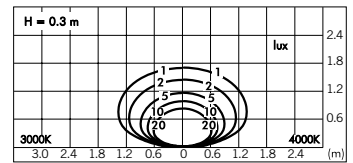

Miniskill tondo

S.6270W
MID-POWER LED **3000K** CRI90 534lm
Flusso luminoso apparecchio 165lm

S.6270N
MID-POWER LED **4000K** CRI90 584lm
Flusso luminoso apparecchio 172lm

Potenza totale assorbita 5W **24V DC**

Miniskill quadrato

S.6250W
MID-POWER LED **3000K** CRI90 534lm
Flusso luminoso apparecchio 187lm

S.6250N
MID-POWER LED **4000K** CRI90 584lm
Flusso luminoso apparecchio 182lm

Potenza totale assorbita 5W **24V DC**

Miniskill verticale

S.6230W
MID-POWER LED **3000K** CRI90 424lm
Flusso luminoso apparecchio 187lm

S.6230N
MID-POWER LED **4000K** CRI90 505lm
Flusso luminoso apparecchio 133lm

Potenza totale assorbita 4,7W **24V DC**

Necessitano di alimentatore
remoto tensione costante (pag. 468-
469)

MINISKILL Incasso

Con l'utilizzo della cassaforma e dei perni di fissaggio, Miniskill diventa un incasso perfettamente a filo muro.

S.6278
CASSAFORMA + PERNI A CLIP
PER MINISKILL TONDO
(adatto anche per installazioni in calcestruzzo)
(compreso 2 chiavi per l'estrazione)

S.6256
CASSAFORMA + PERNI A CLIP
PER MINISKILL QUADRATO
(adatto anche per installazioni in calcestruzzo)
(compreso 2 chiavi per l'estrazione)

S.6239
CASSAFORMA + PERNI A CLIP
PER MINISKILL VERTICALE
(adatto anche per installazioni in calcestruzzo)
(compreso 2 chiavi per l'estrazione)