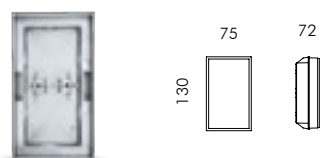

S.6239
CASSAFORMA + PERNI A CLIP
PER MINISKILL VERTICALE
(adatto anche per installazioni in calcestruzzo)
(compreso 2 chiavi per l'estrazione)