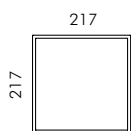

S.6268

CASSAFORMA + PERNI A CLIP PER SKILL QUADRATO

(adatto anche per installazioni in calcestruzzo)
(compreso 2 chiavi per l'estrazione)