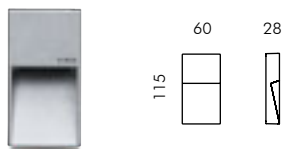

Miniskill verticale

S.6230W
MID-POWER LED **3000K** CRI90 424lm
Flusso luminoso apparecchio 187lm

S.6230N
MID-POWER LED **4000K** CRI90 505lm
Flusso luminoso apparecchio 133lm

Potenza totale assorbita 4,7W **24V DC**

Necessitano di alimentatore
remoto tensione costante (pag. 468-
469)