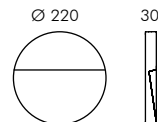

Skill tondo