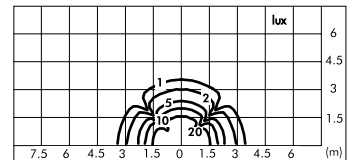

S.5277W

1 COB LED **3000K** CRI90 3690lm
Flusso luminoso apparecchio 810lm
Potenza totale assorbita 38W
220V-240V AC 50/60Hz Non Dimmerabile