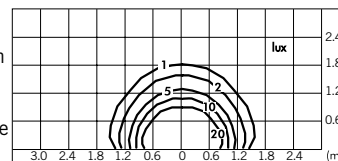

S.5330W

4 HIGH-POWER LED **3000K** CRI90 760lm
Flusso luminoso apparecchio 253lm
Potenza totale assorbita 11W
220V-240V AC 50/60Hz / DC Non Dimmerabile