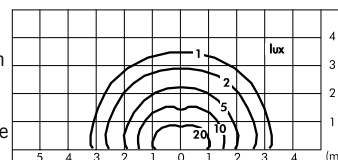

Microreef 180°

S.5330W

4 HIGH-POWER LED **3000K** CRI90 760lm
 Flusso luminoso apparecchio 253lm
 Potenza totale assorbita 11W
 220V-240V AC 50/60Hz / DC Non Dimmerabile

Microreef paletto 180°

S.5337W

4 HIGH-POWER LED **3000K** CRI90 760lm
 Flusso luminoso apparecchio 253lm
 Potenza totale assorbita 11W
 220V-240V AC 50/60Hz / DC Non Dimmerabile