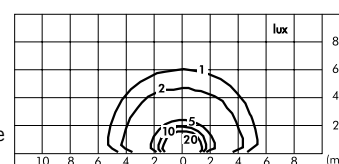

Minireef 180°

S.5233W

1 COB LED **3000K** CRI90 1740lm
 Flusso luminoso apparecchio 639lm
 Potenza totale assorbita 18W
 220V-240V AC 50/60Hz / DC Non Dimmerabile

Minireef paletto 180°

S.5263W

1 COB LED **3000K** CRI90 1740lm
 Flusso luminoso apparecchio 639lm
 Potenza totale assorbita 18W
 220V-240V AC 50/60Hz / DC Non Dimmerabile