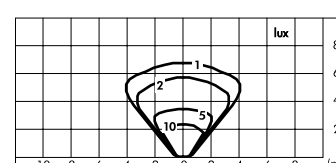

Reef 2 x 90°

S.5227W 
 1 COB LED **3000K** CRI90 3690lm
 Flusso luminoso apparecchio 927lm
 Potenza totale assorbita 38W
 220V-240V AC 50/60Hz Non Dimmerabile

Reef paletto 2 x 90°

S.5257W 
 1 COB LED **3000K** CRI90 3690lm
 Flusso luminoso apparecchio 927lm
 Potenza totale assorbita 38W
 220V-240V AC 50/60Hz Non Dimmerabile