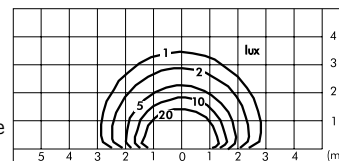

S.5233W

1 COB LED **3000K** CRI90 1740lm
Flusso luminoso apparecchio 639lm
Potenza totale assorbita 18W
220V-240V AC 50/60Hz / DC Non Dimmerabile