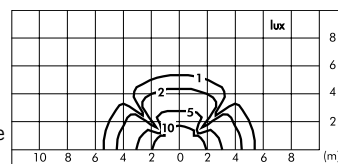

Minireef 360°

S.5210W

1 COB LED **3000K** CRI90 1740lm
Flusso luminoso apparecchio 1090lm
Potenza totale assorbita 18W
220V-240V AC 50/60Hz / DC Non Dimmerabile

Minireef paletto 360°

S.5240W

1 COB LED **3000K** CRI90 1740lm
Flusso luminoso apparecchio 1090lm
Potenza totale assorbita 18W
220V-240V AC 50/60Hz / DC Non Dimmerabile