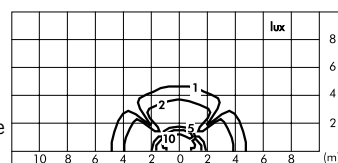

Minireef con griglia

S.5213W

1 COB LED **3000K** CRI90 1740lm
Flusso luminoso apparecchio 470lm
Potenza totale assorbita 18W
220V-240V AC 50/60Hz / DC Non Dimmerabile

Minireef paletto con griglia

S.5243W

1 COB LED **3000K** CRI90 1740lm
Flusso luminoso apparecchio 470lm
Potenza totale assorbita 18W
220V-240V AC 50/60Hz / DC Non Dimmerabile