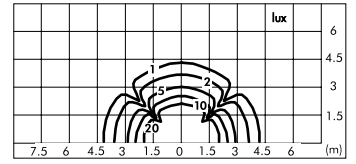

S.5217W

1 COB LED **3000K** CRI90 3690lm
Flusso luminoso apparecchio 2102lm
Potenza totale assorbita 38W
220V-240V AC 50/60Hz Non Dimmerabile