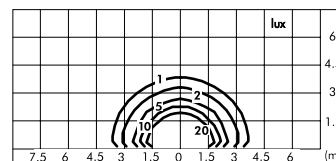

S.5237W
1 COB LED **3000K** CRI90 3690lm
Flusso luminoso apparecchio 1116lm
Potenza totale assorbita 38W
220V-240V AC 50/60Hz Non Dimmerabile