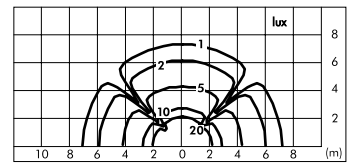

Reef 360°

S.5217W

1 COB LED **3000K** CRI90 3690lm
 Flusso luminoso apparecchio 2102lm
 Potenza totale assorbita 38W
 220V-240V AC 50/60Hz Non Dimmerabile

Reef paletto 360°

S.5247W

1 COB LED **3000K** CRI90 3690lm
 Flusso luminoso apparecchio 2102lm
 Potenza totale assorbita 38W
 220V-240V AC 50/60Hz Non Dimmerabile