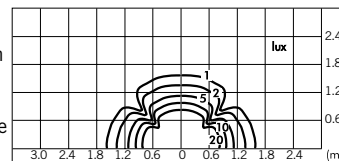

4 HIGH-POWER LED **3000K** CRI90 760lm
 Flusso luminoso apparecchio 240lm
 Potenza totale assorbita 11W
 220V-240V AC 50/60Hz / DC Non Dimmerabile

Microreef 360°

S.5311W □

4 HIGH-POWER LED **3000K** CRI90 760lm
 Flusso luminoso apparecchio 462lm
 Potenza totale assorbita 11W
 220V-240V AC 50/60Hz / DC Non Dimmerabile