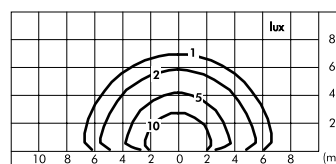

Reef 180°

S.5237W 
 1 COB LED **3000K** CRI90 3690lm
 Flusso luminoso apparecchio 1116lm
 Potenza totale assorbita 38W
 220V-240V AC 50/60Hz Non Dimmerabile

Reef paletto 180°

S.5267W 
 1 COB LED **3000K** CRI90 3690lm
 Flusso luminoso apparecchio 1116lm
 Potenza totale assorbita 38W
 220V-240V AC 50/60Hz Non Dimmerabile