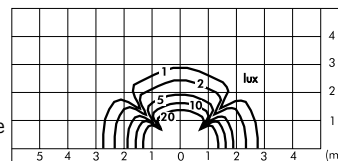

S.5210W

1 COB LED **3000K** CRI90 1740lm
Flusso luminoso apparecchio 1090lm
Potenza totale assorbita 18W
220V-240V AC 50/60Hz / DC Non Dimmerabile