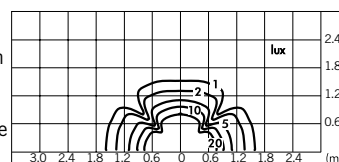

S.5370W □

4 HIGH-POWER LED **3000K** CRI90 760lm
Flusso luminoso apparecchio 197lm
Potenza totale assorbita 11W
220V-240V AC 50/60Hz / DC Non Dimmerabile