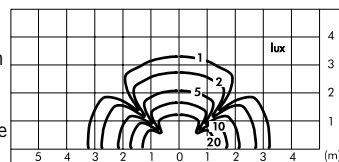

S.5317W □

4 HIGH-POWER LED **3000K** CRI90 760lm
Flusso luminoso apparecchio 462lm
Potenza totale assorbita 11W
220V-240V AC 50/60Hz / DC Non Dimmerabile