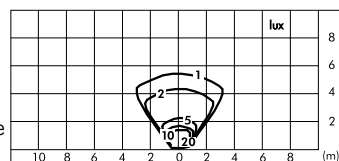

Minireef 2 x 90°

S.5223W

1 COB LED **3000K** CRI90 1740lm
 Flusso luminoso apparecchio 537lm
 Potenza totale assorbita 18W
 220V-240V AC 50/60Hz / DC Non Dimmerabile

Minireef paletto 2 x 90°

S.5253W

1 COB LED **3000K** CRI90 1740lm
 Flusso luminoso apparecchio 537lm
 Potenza totale assorbita 18W
 220V-240V AC 50/60Hz / DC Non Dimmerabile