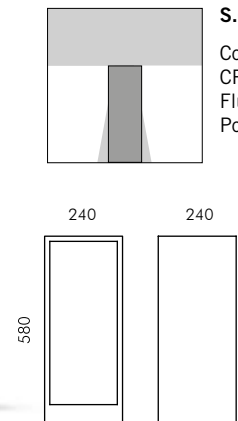

Kube 240

S.6340W □

Con MID-POWER led bianco **3000K**
CRI90 3880lm
Flusso luminoso apparecchio 1099lm
Potenza totale assorbita 45W 230V

Kube long 240

S.6346W □

Con MID-POWER led bianco **3000K**
CRI90 3880lm
Flusso luminoso apparecchio 1425lm
Potenza totale assorbita 45W 230V