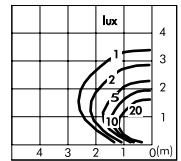

Kube 240

S.6340W □

Con MID-POWER led bianco **3000K**
CRI90 3880lm
Flusso luminoso apparecchio 1099lm
Potenza totale assorbita 45W 230V

Kube long 240

S.6346W □

Con MID-POWER led bianco **3000K**
CRI90 3880lm
Flusso luminoso apparecchio 1425lm
Potenza totale assorbita 45W 230V