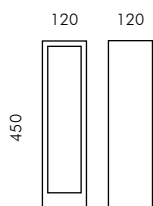

Microkuba long 120

S.6306W

Con MID-POWER led bianco **3000K**
CRI90 970lm
Flusso luminoso apparecchio 390lm
Potenza totale assorbita 13W 230V

Microkuba long 120 palette

S.6307W

Con MID-POWER led bianco **3000K**
CRI90 970lm
Flusso luminoso apparecchio 390lm
Potenza totale assorbita 13W 230V