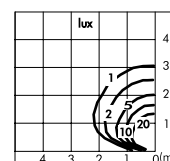

Microkuba long 120

S.6306W

Con MID-POWER led bianco **3000K**
CRI90 970lm
Flusso luminoso apparecchio 390lm
Potenza totale assorbita 13W 230V

Microkuba long 120 palette

S.6307W

Con MID-POWER led bianco **3000K**
CRI90 970lm
Flusso luminoso apparecchio 390lm
Potenza totale assorbita 13W 230V