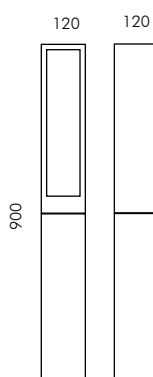

Microkuba long 120

S.6306W

Con MID-POWER led bianco **3000K**
CRI90 970lm
Flusso luminoso apparecchio 390lm
Potenza totale assorbita 13W 230V

Microkuba long 120 palette

S.6307W

Con MID-POWER led bianco **3000K**
CRI90 970lm
Flusso luminoso apparecchio 390lm
Potenza totale assorbita 13W 230V