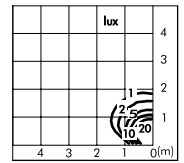

Kube 240

S.6340W □

Con MID-POWER led bianco **3000K**
CRI90 3880lm
Flusso luminoso apparecchio 1099lm
Potenza totale assorbita 45W 230V

Kube long 240

S.6346W □

Con MID-POWER led bianco **3000K**
CRI90 3880lm
Flusso luminoso apparecchio 1425lm
Potenza totale assorbita 45W 230V

Kube long 240 paletto

S.6347W □

Con MID-POWER led bianco **3000K**
CRI90 3880lm
Flusso luminoso apparecchio 1425lm
Potenza totale assorbita 45W 230V