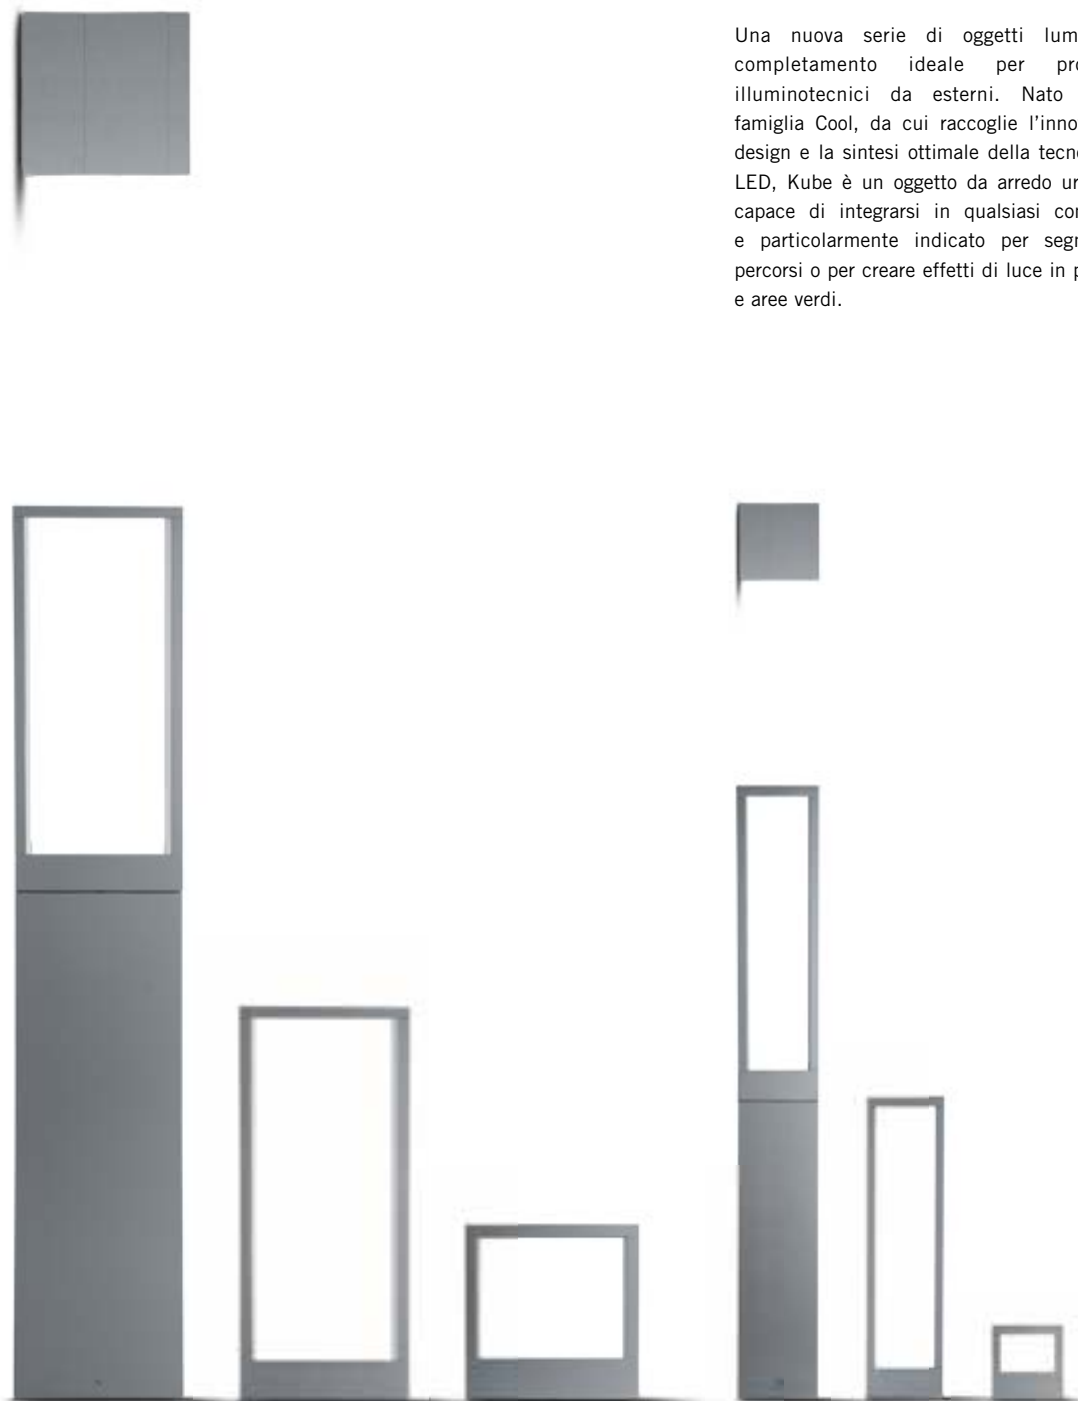

Kube

Applique e paletto

Una nuova serie di oggetti luminosi, completamente ideale per progetti illuminotecnici da esterni. Nato dalla famiglia Cool, da cui raccoglie l'innovativo design e la sintesi ottimale della tecnologia LED, Kube è un oggetto da arredo urbano, capace di integrarsi in qualsiasi contesto e particolarmente indicato per segnalare percorsi o per creare effetti di luce in parchi e aree verdi.