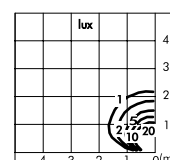

Microkuba 120

S.6300W

Con MID-POWER led bianco **3000K**
CRI90 970lm
Flusso luminoso apparecchio 264lm
Potenza totale assorbita 13W 230V

Microkuba long 120

S.6306W

Con MID-POWER led bianco **3000K**
CRI90 970lm
Flusso luminoso apparecchio 390lm
Potenza totale assorbita 13W 230V

Microkuba long 120 palette

S.6307W

Con MID-POWER led bianco **3000K**
CRI90 970lm
Flusso luminoso apparecchio 390lm
Potenza totale assorbita 13W 230V