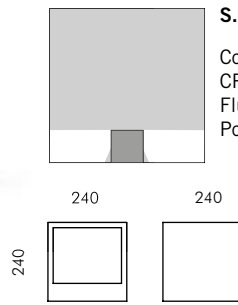

Kube 240

S.6340W □

Con MID-POWER led bianco **3000K**
CRI90 3880lm
Flusso luminoso apparecchio 1099lm
Potenza totale assorbita 45W 230V