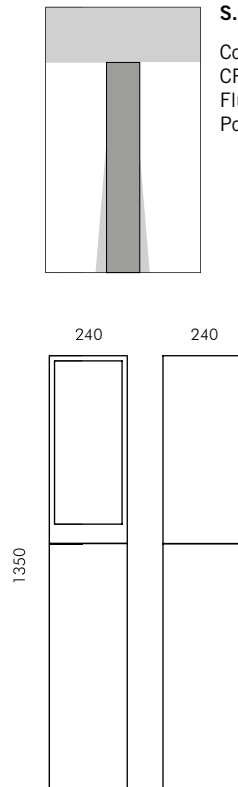

KUBE Applique e paletto

Struttura in alluminio pressofuso EN AB-47100, struttura per paletto in alluminio estruso EN AW-6060 ad elevata resistenza all'ossidazione. Diffusore in vetro temprato di spessore 4mm.
 Viti a brugola in acciaio INOX A4. Alimentatore elettronico 220V/240V 50/60Hz.
 Kube 240 con alimentatore DALI su richiesta con maggiorazione di prezzo. Apparecchio predisposto per cablaggio singolo con passafilo (KUBE 120). Apparecchio predisposto per cablaggio passante con passafilo (KUBE 240). Guarnizioni in silicone ricotto.
Doppia verniciatura extra resistente.

Microkuba long 120

S.6306W

Con MID-POWER led bianco **3000K**
CRI90 970lm
Flusso luminoso apparecchio 390lm
Potenza totale assorbita 13W 230V

Microkuba long 120 palette

S.6307W

Con MID-POWER led bianco **3000K**
CRI90 970lm
Flusso luminoso apparecchio 390lm
Potenza totale assorbita 13W 230V

Kube 240

S.6340W □

Con MID-POWER led bianco **3000K**
CRI90 3880lm
Flusso luminoso apparecchio 1099lm
Potenza totale assorbita 45W 230V

Kube long 240

S.6346W □

Con MID-POWER led bianco **3000K**
CRI90 3880lm
Flusso luminoso apparecchio 1425lm
Potenza totale assorbita 45W 230V

Kube long 240 paletto

S.6347W □

Con MID-POWER led bianco **3000K**
CRI90 3880lm
Flusso luminoso apparecchio 1425lm
Potenza totale assorbita 45W 230V