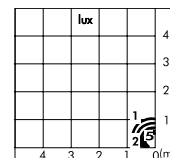

Microkuba 120

S.6300W

Con MID-POWER led bianco **3000K**
CRI90 970lm
Flusso luminoso apparecchio 264lm
Potenza totale assorbita 13W 230V

Microkuba long 120

S.6306W

Con MID-POWER led bianco **3000K**
CRI90 970lm
Flusso luminoso apparecchio 390lm
Potenza totale assorbita 13W 230V

Microkuba long 120 palette

S.6307W

Con MID-POWER led bianco **3000K**
CRI90 970lm
Flusso luminoso apparecchio 390lm
Potenza totale assorbita 13W 230V