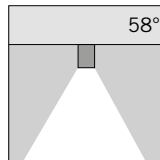

S.1416W

1 COB LED **3000K** CRI90 1225lm
Rated luminaire luminous flux 1074lm
Rated input power 11,2W
220V-240V AC 50/60Hz / DC Not Dimmable

h(m)	58° Ø(m)	3000K E(lx)
1	1.10	1221
2	2.20	305
3	3.30	136
4	4.40	76
5	5.50	49