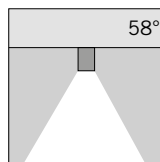

S.1426W

1 COB LED **3000K** CRI90 4290lm
Rated luminaire luminous flux 3118lm
Rated input power 37W
220V-240V AC 50/60Hz / DC Not Dimmable

h(m)	58° Ø(m)	3000K E(lx)
2	2.22	939
4	4.43	235
6	6.65	104
8	8.87	59
10	11.09	38