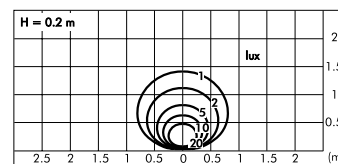

S.4612

RECESSING BOX for
MINIBRIQUE ROUND
Ø 98 mm
Width 95 mm