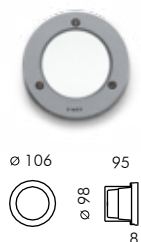

Minibrique round with trim

S.4533W ☐

With leds white **3000K** CRI90 105lm
Rated luminaire luminous flux 35lm
Rated input power 2,4W 230V
Recessing box not included