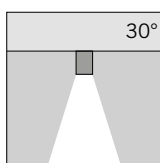

Stage Rund Decke

S.1425W
1 COB LED **3000K** CRI90 3670lm
Leuchtenlichtstrom 3095lm
Systemleistung 37W
220V-240V AC 50/60Hz / DC Nicht dimmbar

h(m)	30° Ø(m)	3000K E(lx)
2	1.06	2748
4	2.11	687
6	3.17	305
8	4.23	172
10	5.28	110