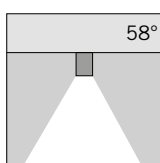

S.1426W
1 COB LED **3000K** CRI90 3670lm
Leuchtenlichtstrom 3118lm
Systemleistung 37W
220V-240V AC 50/60Hz / DC Nicht dimmbar

h(m)	58° Ø(m)	3000K E(lx)
2	2.22	939
4	4.43	235
6	6.65	104
8	8.87	59
10	11.09	38