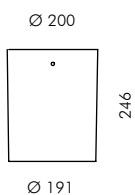

Megastage Rund Decke

S.1435W
1 COB LED **3000K** CRI90 6700lm
Leuchtenlichtstrom 5945lm
Systemleistung 62W
220V-240V AC 50/60Hz / DC Nicht dimmbar

h(m)	30° Ø(m)	3000K E(lx)
2	1.06	4860
4	2.11	1215
6	3.17	540
8	4.23	304
10	5.28	194