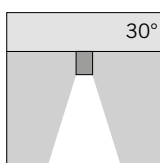

Megastage Rund Decke

S.1435W
1 COB LED **3000K** CRI90 6700lm
Leuchtenlichtstrom 5945lm
Systemleistung 62W
220V-240V AC 50/60Hz / DC Nicht dimmbar

h(m)	30° Ø(m)	3000K E(lx)
2	1.06	4860
4	2.11	1215
6	3.17	540
8	4.23	304
10	5.28	194