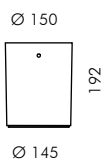

Stage Rund Decke

S.1425W
1 COB LED **3000K** CRI90 3670lm
Leuchtenlichtstrom 3095lm
Systemleistung 37W
220V-240V AC 50/60Hz / DC Nicht dimmbar

h(m)	30° Ø(m)	3000K E(lx)
2	1.06	2748
4	2.11	687
6	3.17	305
8	4.23	172
10	5.28	110