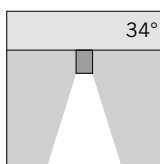

Microstage Rund Decke

S.1405W
1 COB LED **3000K** CRI90 350lm
Leuchtenlichtstrom 284lm
Systemleistung 4,3W
220V-240V AC 50/60Hz / DC Nicht dimmbar

h(m)	34° Ø(m)	3000K E(lx)
1	0.62	643
2	1.23	161
3	1.85	71
4	2.46	40
5	3.08	26