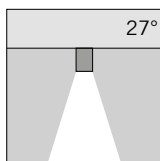

Mnistage Rund Decke

S.1415W
1 COB LED **3000K** CRI90 1225lm
Leuchtenlichtstrom 1040lm
Systemleistung 11,2W
220V-240V AC 50/60Hz / DC Nicht dimmbar

h(m)	27° Ø(m)	3000K E(lx)
1	0.49	3453
2	0.98	863
3	1.46	384
4	1.95	216
5	2.44	64