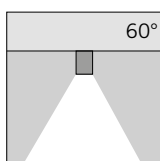

S.1436W
1 COB LED **3000K** CRI90 6700lm
Leuchtenlichtstrom 6051lm
Systemleistung 62W
220V-240V AC 50/60Hz / DC Nicht dimmbar

h(m)	60° Ø(m)	3000K E(lx)
2	2.31	1699
4	4.62	425
6	6.93	189
8	9.24	106
10	11.55	68