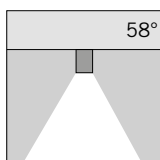

S.1416W
1 COB LED **3000K** CRI90 1225lm
Leuchtenlichtstrom 1074lm
Systemleistung 11,2W
220V-240V AC 50/60Hz / DC Nicht dimmbar

h(m)	58° Ø(m)	3000K E(lx)
1	1.10	1221
2	2.20	305
3	3.30	136
4	4.40	76
5	5.50	49