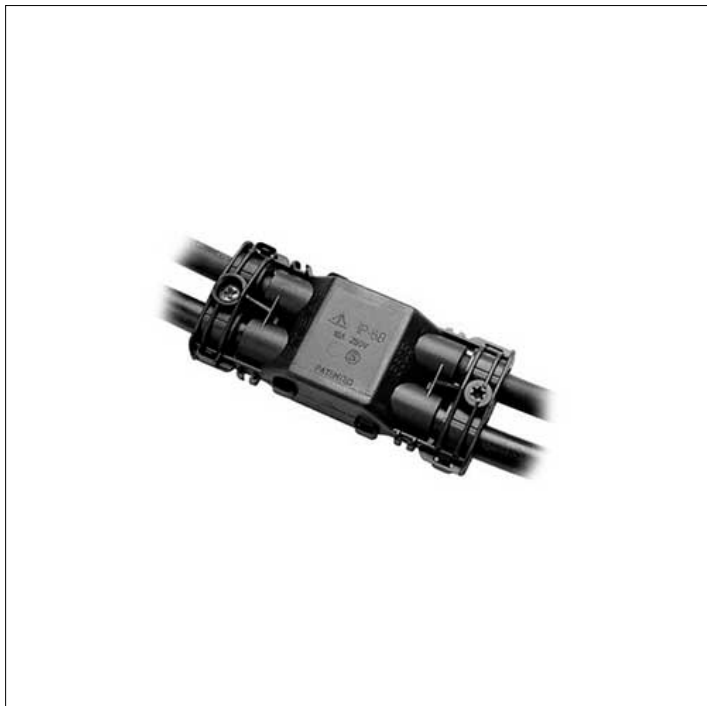

## ACCESSORIO

**S.5519  
CONNETTORE GEL A 4 VIE**

Per cavi fino a 4x1,5mm<sup>2</sup> diam. Min 6,5mm / Max 12mm IP68  
Dimensioni: 105 x 44 x 24 mm