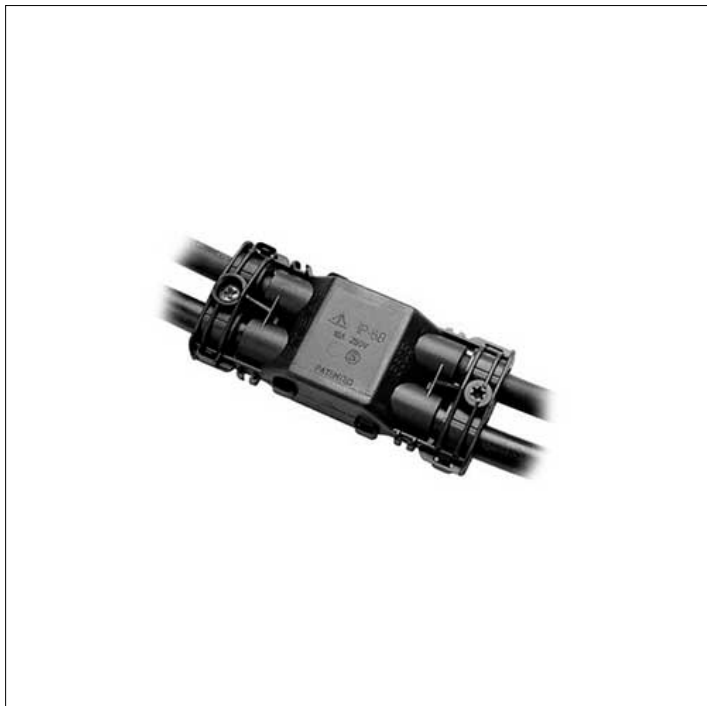

ACCESSORIO

**S.5506
CONNETTORE GEL A 4 VIE**

Per cavi fino a 3x2,5mm² diam. Min 6,5mm / Max 12mm IP68
Dimensioni: 105 x 44 x 24 mm