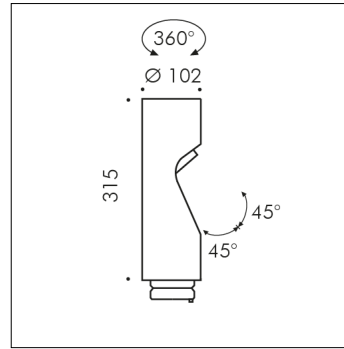

ACCESSOIRE

**S.1467N**
TÊTE SUPPLÉMENTAIRE avec Elliptique optique

LED MODULE 4000K CRI80 1650lm 12,6W 220V-240Vac
50/60Hz Dimmable DALI 2 / PUSH IK10

Ajouts possibles à SHIFT BORNE LUMINEUSE ET MÂT SHIFT
jusqu'à deux têtes supplémentaires, pour obtenir une
configuration à deux ou trois têtes maximum.