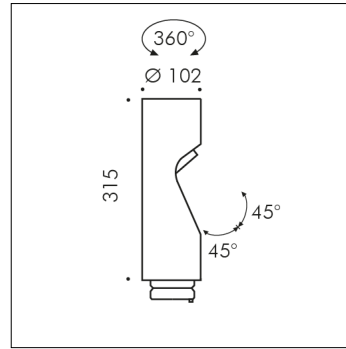

ACCESSOIRE

**S.1467W**
TÊTE SUPPLÉMENTAIRE avec Elliptique optique

LED MODULE 3000K CRI90 1363lm 12,6W 220V-240Vac
50/60Hz Dimmable DALI 2 / PUSH IK10

Ajouts possibles à SHIFT BORNE LUMINEUSE ET MÂT SHIFT
jusqu'à deux têtes supplémentaires, pour obtenir une
configuration à deux ou trois têtes maximum.