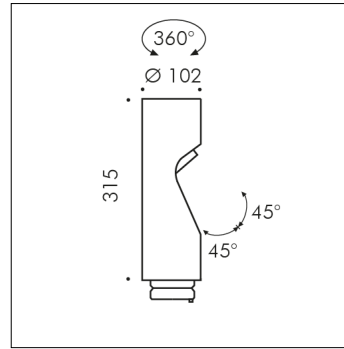

ACCESSOIRE

**S.1465W**
TÊTE SUPPLÉMENTAIRE avec 19° optique

LED MODULE 3000K CRI90 1363lm 12,6W 220V-240Vac
50/60Hz Dimmable DALI 2 / PUSH IK10

Ajouts possibles à SHIFT BORNE LUMINEUSE ET MÂT SHIFT
jusqu'à deux têtes supplémentaires, pour obtenir une
configuration à deux ou trois têtes maximum.