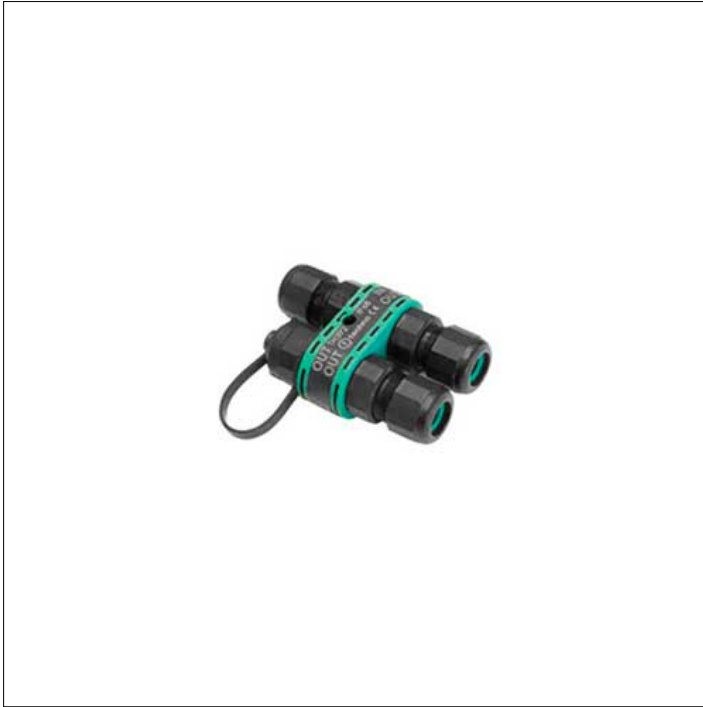

ACCESSOIRE**S.5504****Connecteur à 3 voies pour câblage passant**

pour câbles jusqu'à 3x1,5mm² diam. Min 7mm / max 12mm IP68

Dimensions: 80 x 54 x 24 mm