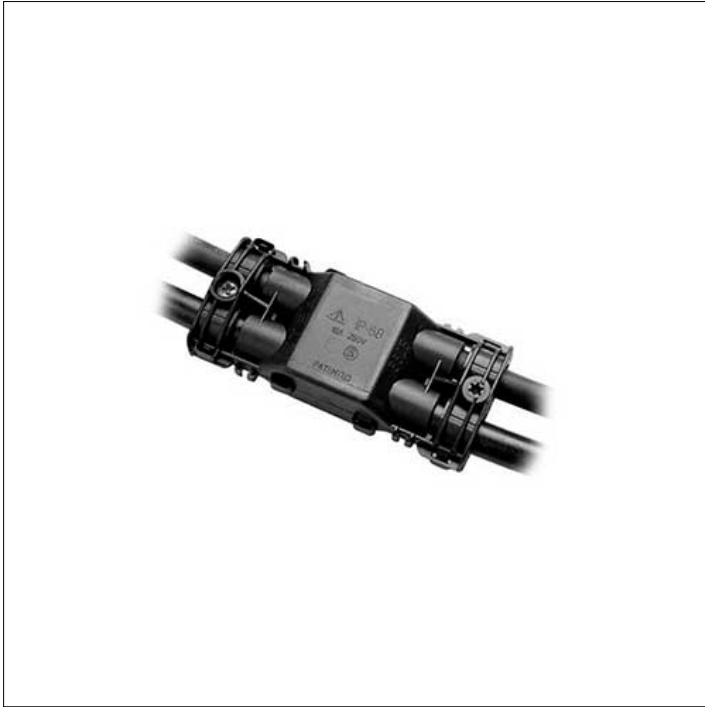

## ACCESSOIRE

**S.5506**  
**Connecteur gel à 4 voies**

pour câbles jusqu'à 3x2,5mm<sup>2</sup> diam. Min 6,5mm / max 12mm  
IP68 Dimensions: 105 x 44 x 24 mm