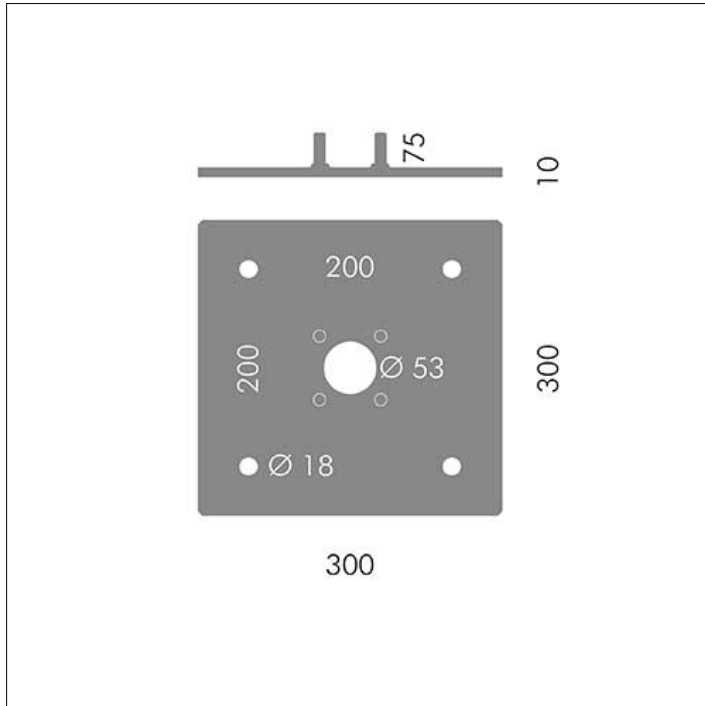

ACCESSOIRE

**S.7108**
EMBASE DE FIXATON

Embase 300x300mm avec entraxe de fixation 200x200mm.
Accessoire disponible dans les couleurs suivantes: Gris (cod.14),
Gris anthracite (cod.24)