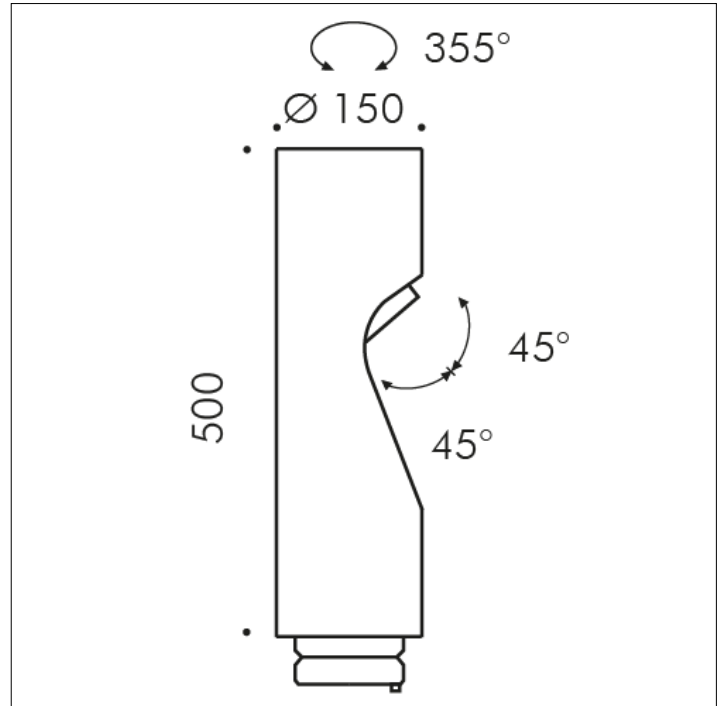

ZUBEHÖRTEIL

S.1490H ZUSÄTZLICHE KOPF MIT 19°-OPTIK

LED MODULE 2700K CRI80 Lichtquellenlichtstrom: 4018lm
 Leuchtenlichtstrom: 1997lm Lichtquellenleistung: 27W
 Leuchtenleistung: 30,4W Mit Honeycomb 220V-240Vac 50/60Hz
 Dimmart DALI 2 / PUSH IK10
 Möglichkeit, dem SHIFT PRO-Mast bis zu drei zusätzliche Köpfe
 hinzuzufügen, um eine Konfiguration mit zwei oder maximal vier
 Köpfen zu erhalten.
 Zubehör in folgenden Farben erhältlich: Schwarz (cod.09),
 Anthrazitgrau (cod.24)