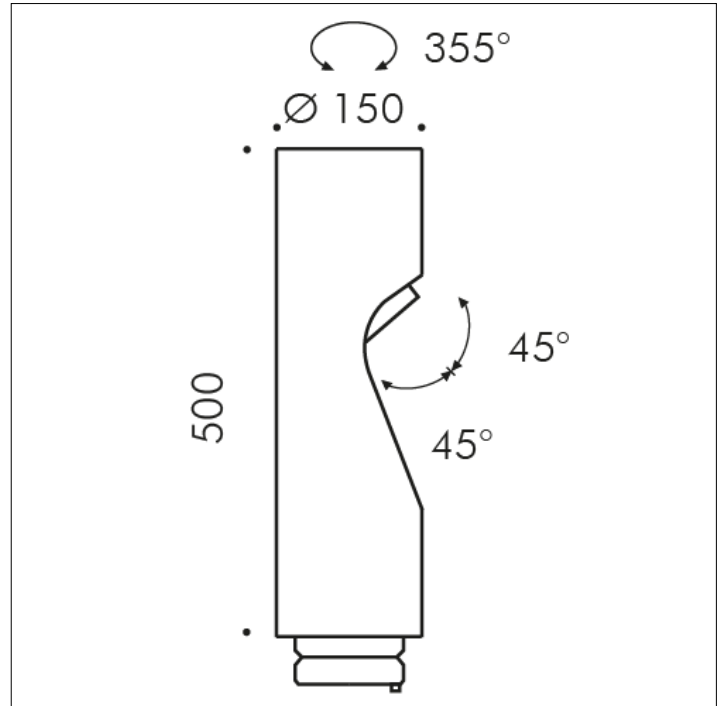

ZUBEHÖRTEIL

S.1492W
ZUSÄTZLICHE KOPF MIT ELLIPTISCH-OPTIK

LED MODULE 3000K CRI80 Lichtquellenlichtstrom: 4240lm
 Leuchtenlichtstrom: 2583lm Lichtquellenleistung: 27W
 Leuchtenleistung: 30,4W 220V-240Vac 50/60Hz Dimmart DALI 2 /
 PUSH IK10

Möglichkeit, dem SHIFT PRO-Mast bis zu drei zusätzliche Köpfe
 hinzuzufügen, um eine Konfiguration mit zwei oder maximal vier
 Köpfen zu erhalten.

Zubehör in folgenden Farben erhältlich: Schwarz (cod.09),
 Anthrazitgrau (cod.24)