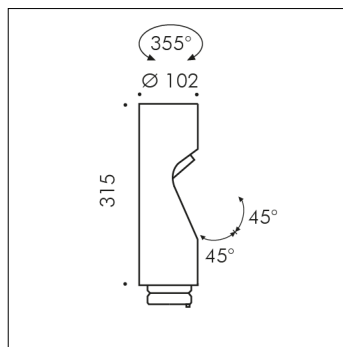

## ZUBEHÖRTEIL

**S.1467H**  
**ZUSÄTZLICHE KOPF MIT ELLIPTISCH-OPTIK**

LED MODULE 2700K CRI90 Lichtquellenlichtstrom: 1291lm  
Leuchtenlichtstrom: 770lm Lichtquellenleistung: 12,7W  
Leuchtenleistung: 14.7 220V-240Vac 50/60Hz Dimmart DALI 2 /  
PUSH IK10

Möglichkeit, dem MINISHIFT-Poller und MINISHIFT-Mast bis zu zwei zusätzliche Köpfe hinzuzufügen, um eine Konfiguration mit zwei oder maximal drei Köpfen zu erhalten.

Zubehör in folgenden Farben erhältlich: Schwarz (cod.09),  
Anthrazitgrau (cod.24)