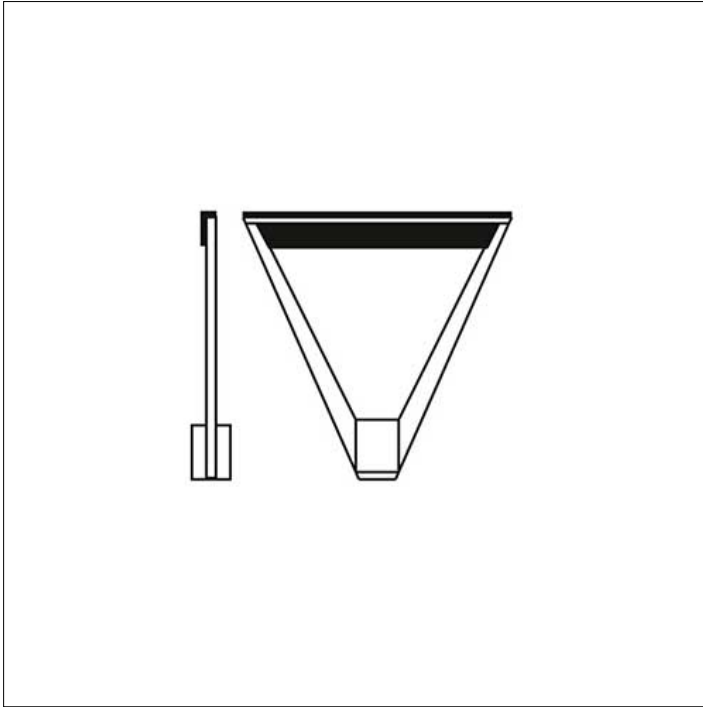

## ACCESSOIRE

**S.7049**  
**ÉCRAN ASYMÉTRIQUE**

Écran en aluminium pour une distribution asymétrique de la lumière.

Matériaux / Finition: Aluminium / Gris (code .14) Aluminium / Anthracite (code .24)

Accessoire disponible dans les couleurs suivantes: Gris (cod.14), Gris anthracite (cod.24)