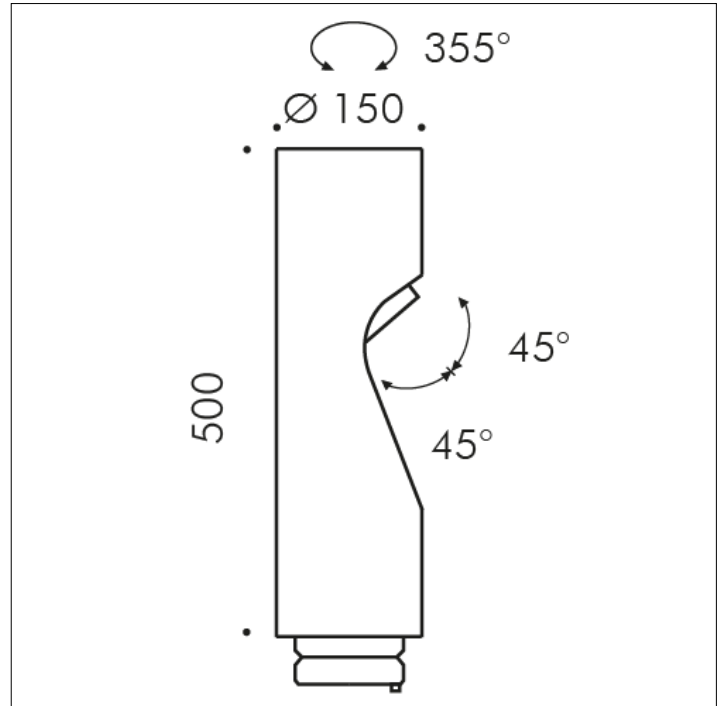

## ZUBEHÖRTEIL

**S.1490H**  
**ZUSÄTZLICHE KOPF MIT 19°-OPTIK**

LED MODULE 2700K CRI90 3996lm 26.7W 220V-240Vac  
50/60Hz Dimmable DALI 2 / PUSH IK10

Möglichkeit, dem SHIFT PRO-Mast bis zu vier zusätzliche Köpfe hinzuzufügen, um eine Konfiguration mit zwei oder maximal vier Köpfen zu erhalten.