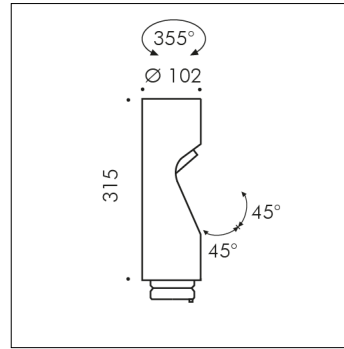

ACCESSOIRE

**S.1466W**
TÊTE SUPPLÉMENTAIRE avec 51° optique

LED MODULE 3000K CRI90 1363lm 14,7W 220V-240Vac
50/60Hz Dimmable DALI 2 / PUSH IK10

Ajouts possibles à MINISHIFT BORNE LUMINEUSE ET MÂT
MINISHIFT jusqu'à deux têtes supplémentaires, pour obtenir une
configuration à deux ou trois têtes maximum.