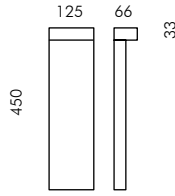

Microlook bollard H 450 mm