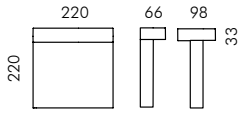

MINILOOK Bollard 220 mm

Minilook bollard H 220 mm