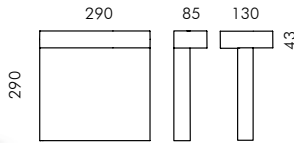

Look bollard H 290 mm