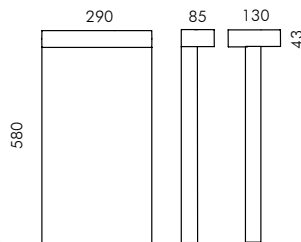

Look bollard H 580 mm