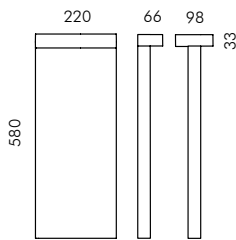

Minilook bollard H 580 mm