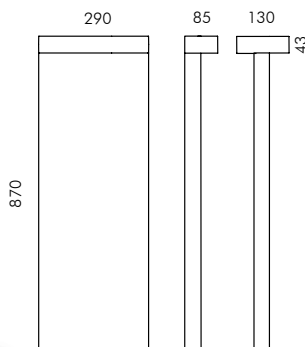

Look bollard H 870 mm