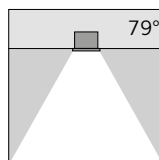

S.7320W

1 COB LED **3000K** CRI83 2000lm
Spannungsversorgung im LED Modul integriert
Leuchtenlichtstrom 1623lm
Systemleistung 19,6W
220V-230V AC 50/60Hz Nicht dimmbar

h(m)	79°	
	Ø(m)	E(lx)
1	1.64	1078
2	3.27	269
3	4.91	120
4	6.55	67
5	8.18	43