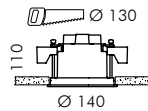

Minilobby Basic Abdeckring Aluminium

S.7309

EINBAUGEHÄUSE FÜR MASSIVE BETONDECKEN
für MINILOBBY BASIC
Dim. 200 x 200 x 120mm

S.7300W

1 COB LED **3000K** CRI83 800lm
Spannungsversorgung im LED Modul integriert
Leuchtenlichtstrom 563lm
Systemleistung 8,6W
220V-230V AC 50/60Hz Nicht dimmbar

h(m)	57°	
	Ø(m)	E(lx)
1	1.09	554
2	2.19	139
3	3.28	62
4	4.38	35
5	5.47	22

S.7305W

1 COB LED **3000K** CRI83 800lm
Spannungsversorgung im LED Modul integriert
Leuchtenlichtstrom 658lm
Systemleistung 8,6W
220V-230V AC 50/60Hz Nicht dimmbar

h(m)	23°	
	Ø(m)	E(lx)
1	0.41	2983
2	0.83	746
3	1.24	331
4	1.66	186
5	2.07	119

LOBBY BASIC

Lobby Basic Abdeckring Aluminium

S.7329

EINBAUGEHÄUSE FÜR MASSIVE BETONDECKEN
für LOBBY BASIC
Dim. 260 x 260 x 150mm

S.7320W

1 COB LED **3000K** CRI83 2000lm
Spannungsversorgung im LED Modul integriert
Leuchtenlichtstrom 1623lm
Systemleistung 19,6W
220V-230V AC 50/60Hz Nicht dimmbar

h(m)	79°	
	Ø(m)	E(lx)
1	1.64	1078
2	3.27	269
3	4.91	120
4	6.55	67
5	8.18	43

S.7325W

1 COB LED **3000K** CRI83 2000lm
Spannungsversorgung im LED Modul integriert
Leuchtenlichtstrom 1769lm
Systemleistung 19,6W
220V-230V AC 50/60Hz Nicht dimmbar

h(m)	36°	
	Ø(m)	E(lx)
1	0.66	3741
2	1.32	935
3	1.97	416
4	2.63	234
5	3.29	150