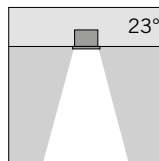

S.7305W

1 COB LED **3000K** CRI83 800lm
Spannungsversorgung im LED Modul integriert
Leuchtenlichtstrom 658lm
Systemleistung 8,6W
220V-230V AC 50/60Hz Nicht dimmbar

h(m)	23°	
	Ø(m)	E(lx)
1	0.41	2983
2	0.83	746
3	1.24	331
4	1.66	186
5	2.07	119