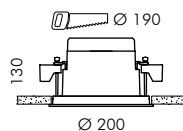

Minilobby Basic Abdeckring Aluminium

S.7309

EINBAUGEHÄUSE FÜR MASSIVE BETONDECKEN
für MINILOBBY BASIC
Dim. 200 x 200 x 120mm

S.7300W

1 COB LED **3000K** CRI83 800lm
Spannungsversorgung im LED Modul integriert
Leuchtenlichtstrom 563lm
Systemleistung 8,6W
220V-230V AC 50/60Hz Nicht dimmbar

h(m)	57°	
	Ø(m)	E(lx)
1	1.09	554
2	2.19	139
3	3.28	62
4	4.38	35
5	5.47	22

S.7305W

1 COB LED **3000K** CRI83 800lm
Spannungsversorgung im LED Modul integriert
Leuchtenlichtstrom 658lm
Systemleistung 8,6W
220V-230V AC 50/60Hz Nicht dimmbar

h(m)	23°	
	Ø(m)	E(lx)
1	0.41	2983
2	0.83	746
3	1.24	331
4	1.66	186
5	2.07	119

LOBBY BASIC

Lobby Basic Abdeckring Aluminium

S.7329

EINBAUGEHÄUSE FÜR MASSIVE BETONDECKEN
für LOBBY BASIC
Dim. 260 x 260 x 150mm

S.7320W

1 COB LED **3000K** CRI83 2000lm
Spannungsversorgung im LED Modul integriert
Leuchtenlichtstrom 1623lm
Systemleistung 19,6W
220V-230V AC 50/60Hz Nicht dimmbar

h(m)	79°	
	Ø(m)	E(lx)
1	1.64	1078
2	3.27	269
3	4.91	120
4	6.55	67
5	8.18	43

S.7325W

1 COB LED **3000K** CRI83 2000lm
Spannungsversorgung im LED Modul integriert
Leuchtenlichtstrom 1769lm
Systemleistung 19,6W
220V-230V AC 50/60Hz Nicht dimmbar

h(m)	36°	
	Ø(m)	E(lx)
1	0.66	3741
2	1.32	935
3	1.97	416
4	2.63	234
5	3.29	150