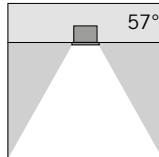

S.7300W

1 COB LED **3000K** CRI83 800lm
Spannungsversorgung im LED Modul integriert
Leuchtenlichtstrom 563lm
Systemleistung 8,6W
220V-230V AC 50/60Hz Nicht dimmbar

h(m)	57°	
	Ø(m)	E(lx)
1	1.09	554
2	2.19	139
3	3.28	62
4	4.38	35
5	5.47	22