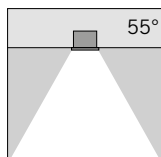

S.7340W.19

1 COB LED **3000K** CRI90 1470lm
Leuchtenlichtstrom 852lm
Systemleistung 14,5W
220V-240V AC 50/60Hz / DC Nicht dimmbar

h(m)	Ø(m)	E(lx)
		55°
1	1.04	894
2	2.07	223
3	3.11	99
4	4.15	56
5	5.18	36