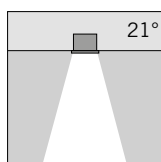

S.7345W.19

1 COB LED **3000K** CRI90 1470lm
Leuchtenlichtstrom 1060lm
Systemleistung 14,5W
220V-240V AC 50/60Hz / DC Nicht dimmbar

h(m)	Ø(m)	E(lx)
		21°
1	0.36	5384
2	0.73	1346
3	1.09	598
4	1.45	337
5	1.82	215