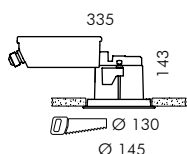

Minilobby Professional Abdeckring Edelstahl

S.7349

EINBAUGEHÄUSE FÜR MASSIVE BETONDECKEN
für MINILOBBY PROFESSIONAL
Dim. 360 x 200 x 170mm

S.7340W.19

1 COB LED **3000K** CRI90 1470lm
Leuchtenlichtstrom 852lm
Systemleistung 14,5W
220V-240V AC 50/60Hz / DC Nicht dimmbar

h(m)	Ø(m)	E(lx)
		55°
1	1.04	894
2	2.07	223
3	3.11	99
4	4.15	56
5	5.18	36

S.7345W.19

1 COB LED **3000K** CRI90 1470lm
Leuchtenlichtstrom 1060lm
Systemleistung 14,5W
220V-240V AC 50/60Hz / DC Nicht dimmbar

h(m)	Ø(m)	E(lx)
		21°
1	0.36	5384
2	0.73	1346
3	1.09	598
4	1.45	337
5	1.82	215

LOBBY PROFESSIONAL

Lobby Professional Abdeckring Edelstahl

S.7369

EINBAUGEHÄUSE FÜR MASSIVE BETONDECKEN
für LOBBY PROFESSIONAL
Dim. 400 x 260 x 170mm

S.7360W.19

1 COB LED **3000K** CRI90 2950lm
Leuchtenlichtstrom 1884lm
Systemleistung 28W
220V-240V AC 50/60Hz / DC Nicht dimmbar

h(m)	Ø(m)	E(lx)
		68°
1	1.34	1459
2	2.69	365
3	4.03	162
4	5.38	91
5	6.72	58

S.7365W.19

1 COB LED **3000K** CRI90 2950lm
Leuchtenlichtstrom 2099lm
Systemleistung 28W
220V-240V AC 50/60Hz / DC Nicht dimmbar

h(m)	Ø(m)	E(lx)
		39°
1	0.72	4374
2	1.43	1094
3	2.15	486
4	2.68	273
5	3.58	175