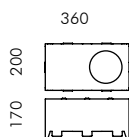

Minilobby Professional Abdeckring Edelstahl

S.7349

EINBAUGEHÄUSE FÜR MASSIVE BETONDECKEN
für MINILOBBY PROFESSIONAL
Dim. 360 x 200 x 170mm