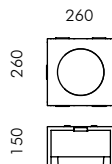

LOBBY BASIC

Lobby Basic Abdeckring Aluminium

S.7329

EINBAUGEHÄUSE FÜR MASSIVE BETONDECKEN
für LOBBY BASIC
Dim. 260 x 260 x 150mm