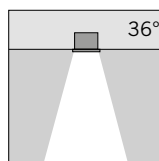

S.7325W

1 COB LED **3000K** CRI83 2000lm
Spannungsversorgung im LED Modul integriert
Leuchtenlichtstrom 1769lm
Systemleistung 19,6W
220V-230V AC 50/60Hz Nicht dimmbar

h(m)	36°	
	Ø(m)	E(lx)
1	0.66	3741
2	1.32	935
3	1.97	416
4	2.63	234
5	3.29	150