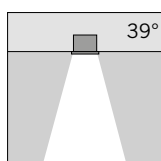

S.7365W.19

1 COB LED **3000K** CRI90 2950lm
Leuchtenlichtstrom 2099lm
Systemleistung 28W
220V-240V AC 50/60Hz / DC Nicht dimmbar

h(m)	Ø(m)	E(lx)
		39°
1	0.72	4374
2	1.43	1094
3	2.15	486
4	2.68	273
5	3.58	175