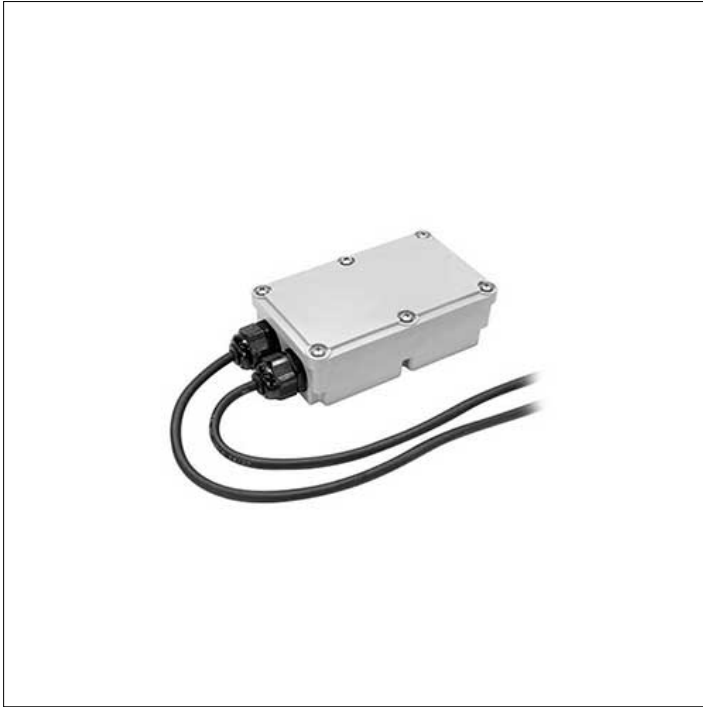

## ZUBEHÖRTEIL

**S.2435**  
**NETZGERÄT NICHT DIMMBAR IN BOX IP67**  
**230V/250mA-700mA 20W o 230Vac/24Vdc 16W IP67**

MULTI-POWER Netzgerät 230V/250mA-700mA Maximale Leistungsaufnahme 20W oder 16W 230Vac/24Vdc Maße: 175,5mmx86,5mmx43mm IP67 SCHUTZKLASSE II SELV !  
Aufmerksamkeit ! Überprüfen Sie immer die Mindestspannung (Vf min) der Produkte, die an diesen Treiber angeschlossen werden.  
DIE VERWENDUNG DES ÜBERSPANNUNGSENTLADEGERÄTS S.2499 WIRD FÜR JEDES ELEKTRONISCHE VORGANGSGERÄT EMPFOHLEN, DAS IN EINEM MAXIMALEN ABSTAND VON 10m VON IHNEN INSTALLIERT WERDEN MUSS.